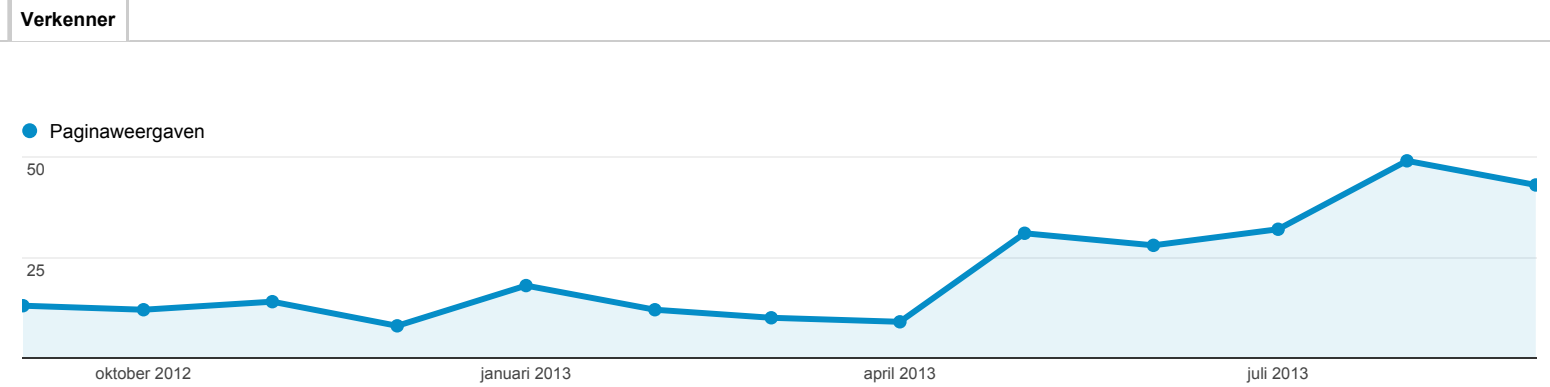

## Pagina's

Pagina's worden gegroepeerd op Pagina

100% van paginaweergaven: 100,00%

Deze gegevens zijn gefilterd met de volgende filterexpressie: **snuffelenco**

Pagina	Paginaweergaven	Unieke paginaweergaves	Gem. tijd op pagina	Instappunten	Bouncepercentage	Uitstappercentage	Paginawaarde
	<b>279</b> % van totaal: 0,18% (151.517)	<b>256</b> % van totaal: 0,21% (123.131)	<b>00:02:54</b> Sitegem: 00:01:54 (52,71%)	<b>3</b> % van totaal: 0,01% (47.823)	<b>33,33%</b> Sitegem: 37,99% (-12,25%)	<b>31,90%</b> Sitegem: 31,56% (1,07%)	<b>US\$ 0,00</b> % van totaal: 0,00% (US\$ 0,00)
1. <a href="/outgoing/snuffelenco.nl">/outgoing/snuffelenco.nl</a>	<b>279</b>	256	00:02:54	3	33,33%	31,90%	US\$ 0,00